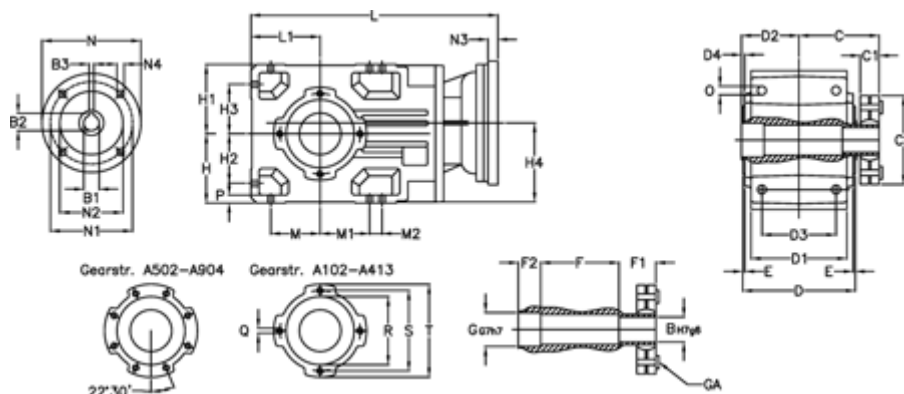

Varenummer: 296000502865230

Beskrivelse: Keglehjulsgear A052US-28,6-P80B5

## Mål

B	= 25	D	= 99	F2	= 34	L	= 223.0	N3	= 7
B1	= 19	D1	= 97	G	= 27	L1	= 58	N4	= 11,5
B2	= 20.8	D2	= 52	GA	= 14,5 NM	M	= 37.5	O	= 9.0
B3	= 6	D3	= 80	H	= 58	M1	= 37.5	P	= 8
Betegnelse	= A052 US-xx P80 B5	d4	= 2.0	H1	= 63	M2	= 9	Q	= M8x14
C	= 91.5	E	= 2.0	H2	= 37.5	N	= 200	R	= 68
C1	= -	F	= 63.5	H3	= 37.5	N1	= 165	S	= 85
C2	= 68.0	F1	= 34.0	H4	= 80.5	N2	= 130	T	= 101